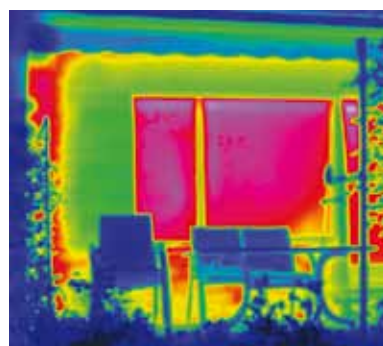

Infraroodopnames (thermografie) tonen duidelijk aan waar een huis energie verliest. Rood betekent warmte en daarmee samenhangend energieverlies.

Na zorgvuldige inbouw van nieuwe Schüco Corona CT 70 Accent kozijnen bewijst de thermografie het hoge energiebesparingpotentieel van de investering. Het oorspronkelijke energieverlies wordt maximaal gereduceerd.