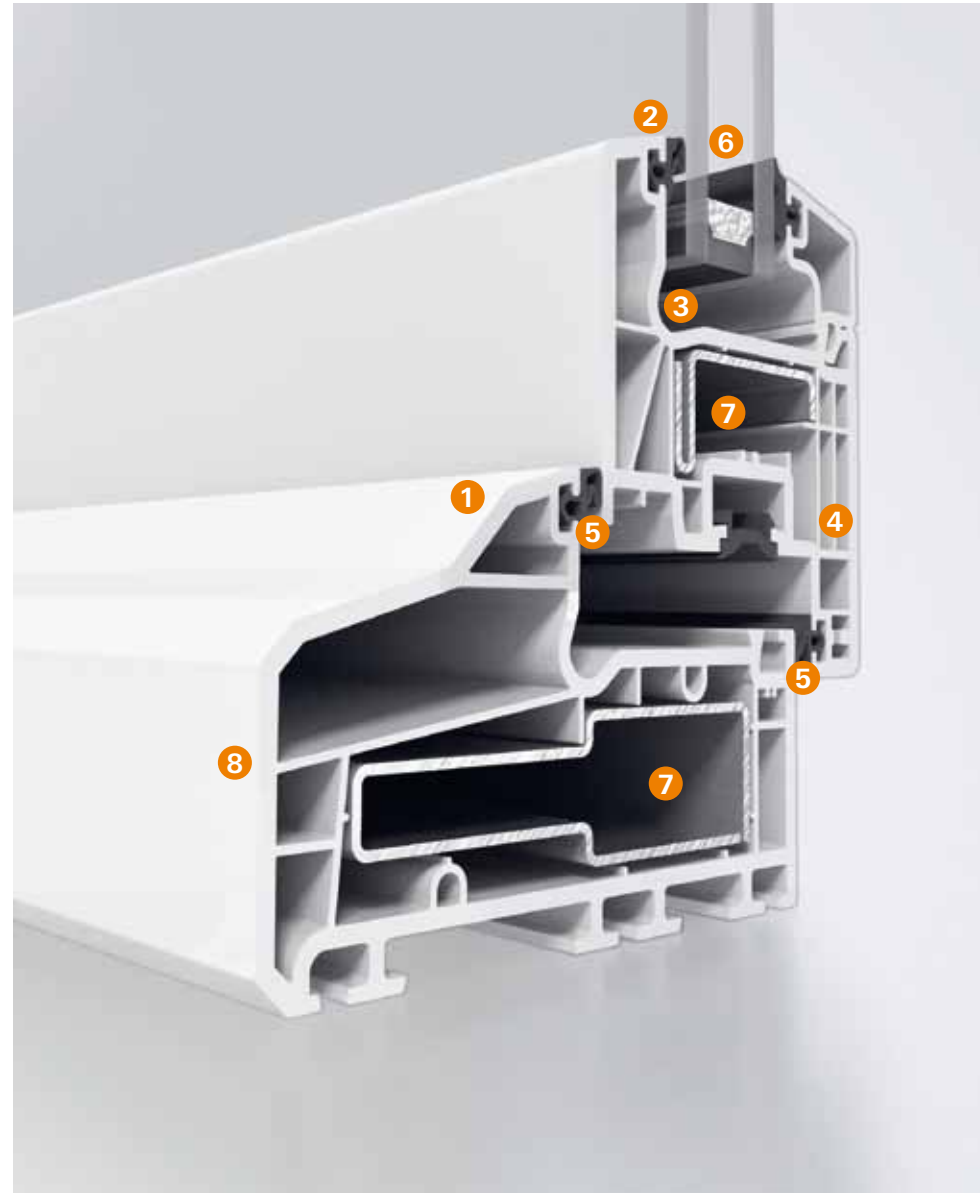

Hoog thermisch isolerend

De innovatieve techniek met 5 isolerende kamers 4 en een kozjindiepte van 70 mm zorgt voor een uitstekende thermische isolatie. Twee rondomlopende afdichtingen 5 zorgen voor een extra besparing op het energieverbruik. Hoogwaardig isolatieglas 6 vermindert het warmteverlies met behoud van de hoge transparantie.

Behaaglijk wonen

Het dichtingsysteem met twee rondomlopende afdichtingen 5 en de speciale eigenschappen van het isolatieglas bieden een uitstekende bescherming tegen geluid, regen en wind. Indien gewenst kan door het toepassen van HR++ glas een nog hogere isolatie bereikt worden 6. Tegenwoordig behoort zelfs triple beglazing (driedubbel glas) tot de mogelijkheden voor het bereiken van de allerhoogste isolatiewaarde.

Duurzaam en milieuvriendelijk

De sterke, tegen corrosie beschermde, stalen profielen 7 in de kozijnen, ramen en deuren zorgen voor stabiliteit, gegarandeerde functionaliteit en een lange levensduur. Het lagere energieverbruik en de daardoor lage CO₂ uitstoot zorgen samen met de mogelijkheid van recycling voor een hoge milieuvriendelijkheid.

Eenvoudige reiniging

Gladde, weerbestendige oppervlaktes 8 zorgen ervoor dat uw kozijnen er bij een periodieke eenvoudige reiniging ook na jaren als nieuw uitzien.

Kies het beste: Schüco Corona CT 70 Accent

De kozijnen die Schüco vandaag de dag levert, zijn hightech producten. Wetenschap, ervaring en specialistische kennis worden gecombineerd met de modernste materialen en technieken. Zo ontstaan kozijnen die behoren tot het beste wat de markt te bie-

den heeft. De grote hoeveelheid tevreden klanten toont dit succes aan. Ook architecten kiezen voor Schüco Corona CT 70 Accent kunststof kozijnen. Schüco biedt u dan ook de ideale combinatie van vormgevingsmogelijkheden en perfecte prestaties.